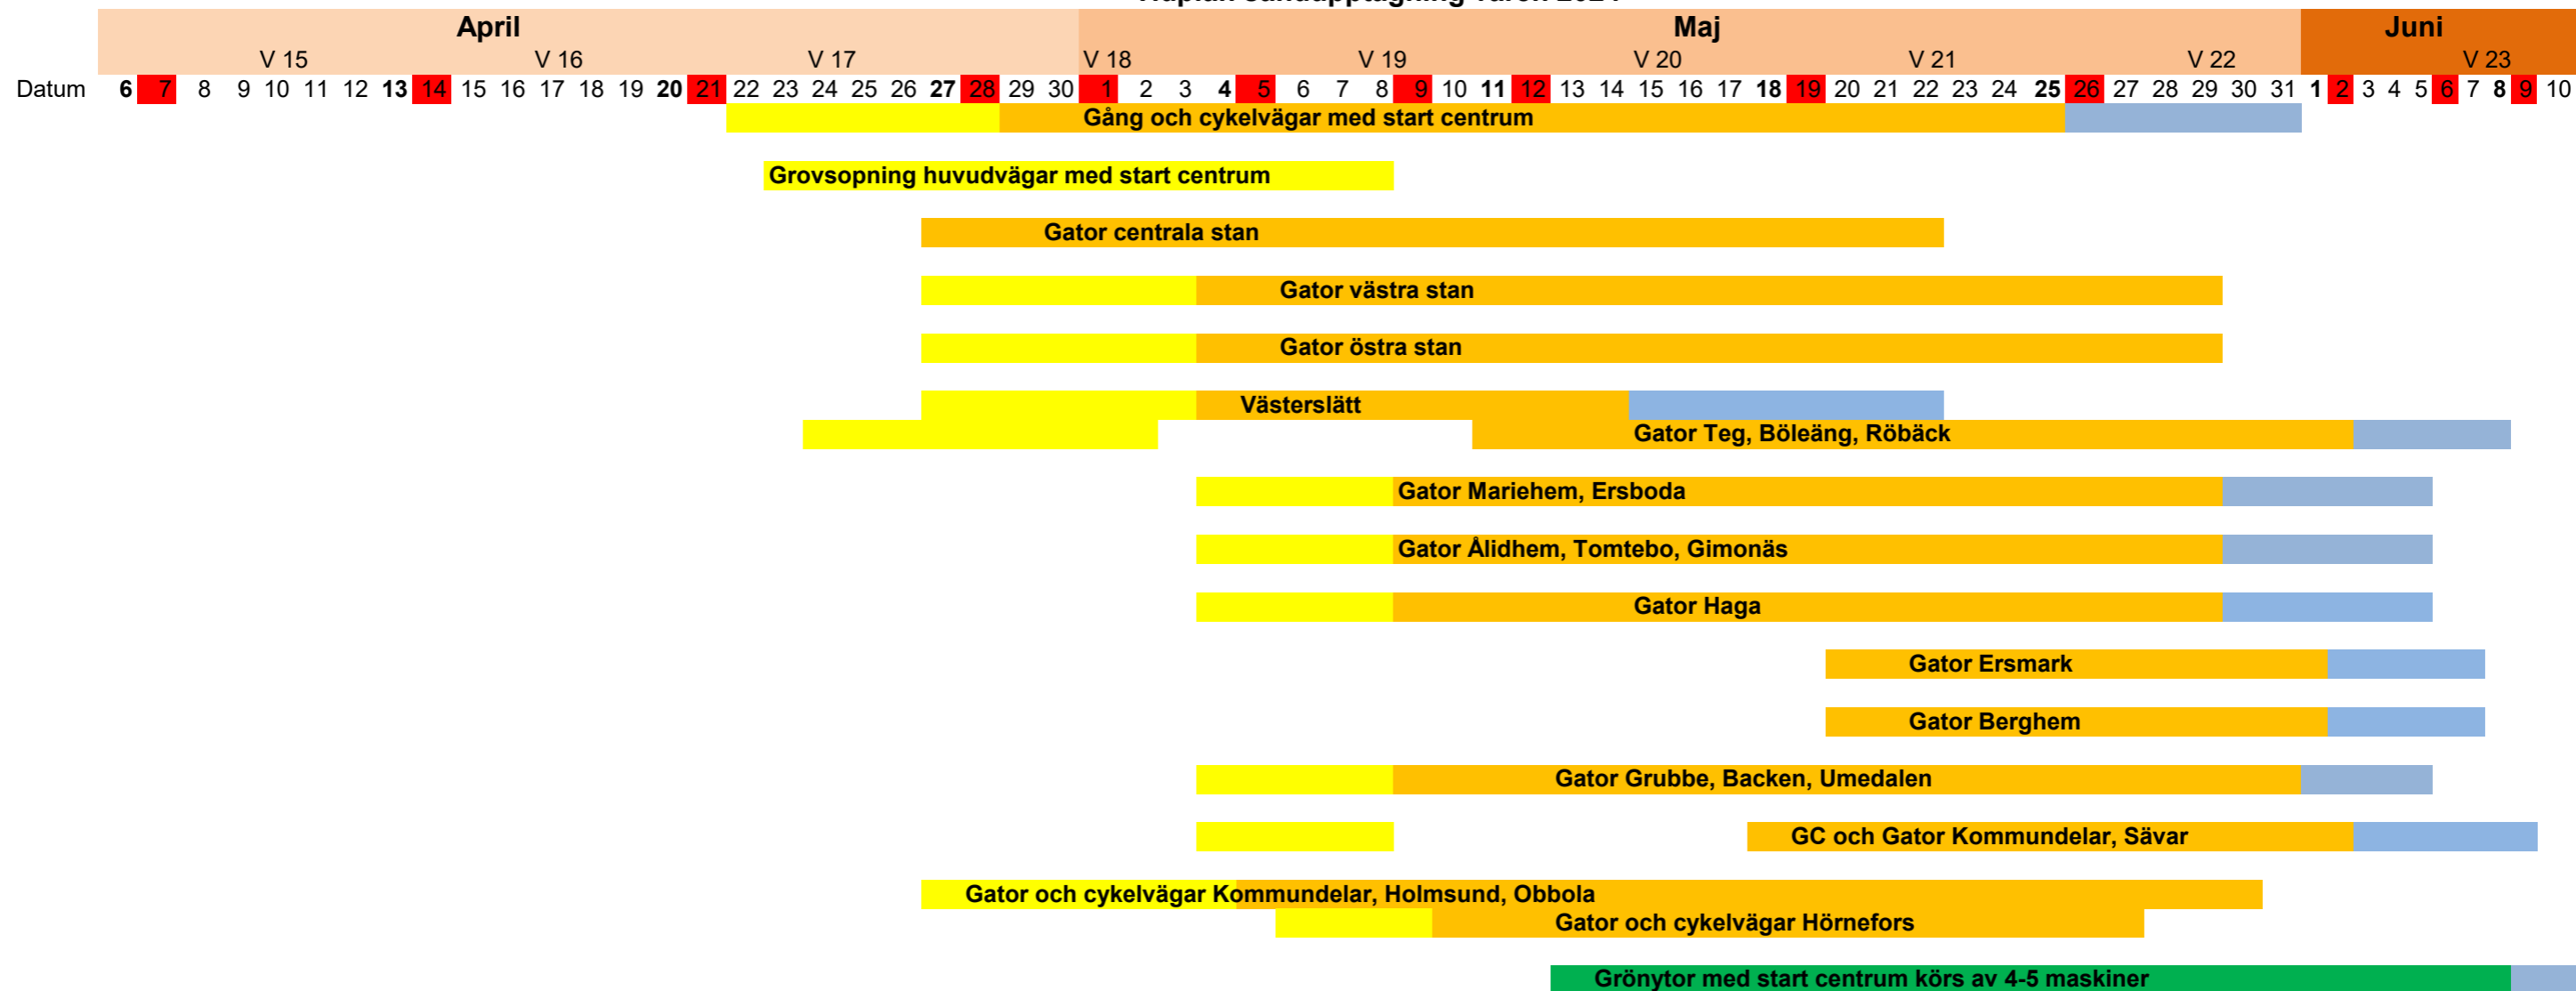

Tidplan sandupptagning våren 2024

■ gult fält grovsopning

■ orange fält finsopning

■ grönt fält grönytesopning

■ blått fält reservtid p.g.a. stora snömängder på gångbanor och grönytor

Centrala stan körs på morgonen så länge trafiken tillåter. Därefter flyttas upptagningen till östra, västra stan.

V 24

11 12 13 14 15